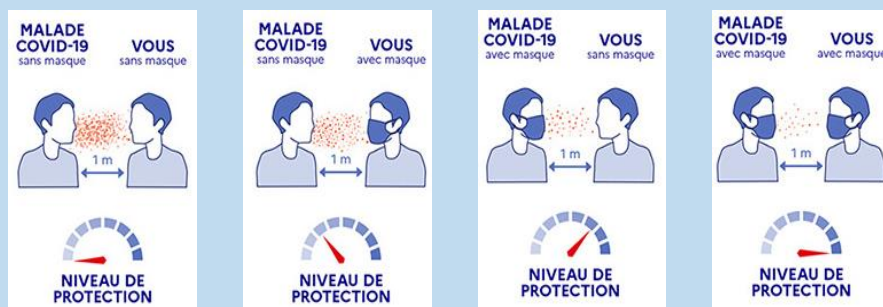

Protégeons-nous, portons tous des masques

RAPPEL - DISTRIBUTION DE COMPOST

Annoncée dans la précédente lettre d'info déchets n° 16, la distribution de compost* est bien maintenue le **samedi 10 octobre 2020 pendant les heures d'ouverture** à la déchèterie de Verny.

Pensez à vous munir d'une pelle et d'un contenant.

* jusqu'à épuisement du stock. Quantité limitée par foyer.